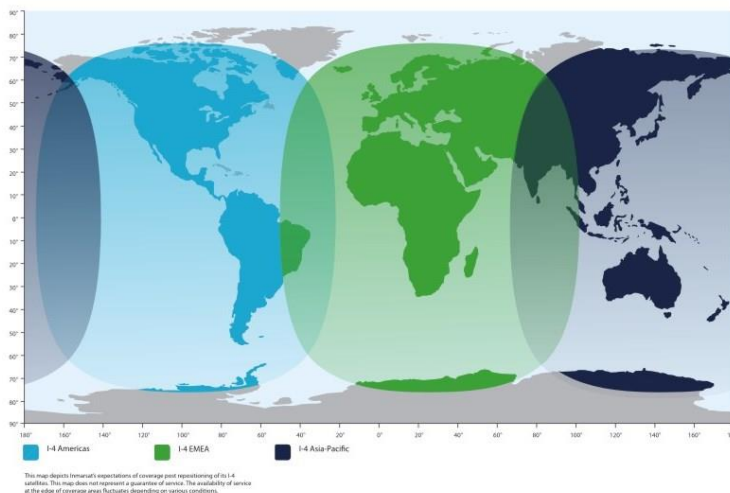

Thiết bị vệ tinh di động BGAN HUGHES 9450

Các đặc điểm chính:

- Ăng-ten tự động dò và quay bám theo tín hiệu vệ tinh BGAN khi đang di chuyển.
- Có thể sử dụng đồng thời giao tiếp Ethernet và WLAN để truyền dữ liệu IP và giao tiếp RJ-11 hoặc ISDN cho dịch vụ thoại:
  - + 4 cổng PoE
  - + Điểm truy cập WLAN
  - + 2 cổng RJ-11 cho dịch vụ thoại và fax
  - + 1 cổng ISDN
- Giao diện web cho phép thiết lập cấu hình và điều khiển không cần sử dụng phần mềm Launch pad. Giao diện web có thể truy cập qua PC, PDA, BlackBerry và iPhone có hỗ trợ WiFi.
- Tính năng tự động kích hoạt dữ liệu cho phép truyền dữ liệu tự động.
- Hỗ trợ nhiều người sử dụng (tối đa là 11)

Các thông số kỹ thuật:

Thiết bị thu phát	
Trọng lượng	2.3 kg
Kích thước	46 mm x 281 mm x 234 mm
Độ ẩm	95% RH ở 40° C
Nhiệt độ	Từ -25° C đến 55° C
Công suất	Bình thường: 32 W Cực Đại: 65 W (khi đang liên lạc)
Điện áp đầu vào	12V hoặc 24V
Khả năng chịu nước và bụi	IP-54
Ăng-ten	
Trọng lượng	2 Kg
Kích thước	Đường kính 252 mm x chiều cao 119 mm
Độ ẩm	95% RH ở 40° C
Nhiệt độ	Từ -25° C đến 55° C ở điều kiện hoạt động Từ -40° C đến +80° C ở điều kiện không hoạt động
Sức gió	125 dặm/giờ (200km/giờ) Ăng-ten có đế từ tính: 100 dặm/giờ (160 km/giờ)
Khả năng chịu nước và bụi	IP-56
Băng tuyết	Tối đa 25 mm ở điều kiện không hoạt động

Đóng gói bao gồm:

1. Thiết bị thu phát Hughes 9450
   - Ăng-ten, 8m cáp RF và cáp nguồn
2. Chú ý: độ dài cáp có thể thay đổi và độ suy hao phải ít hơn 10 db ở tần số 1.6 Ghz
3. Hướng dẫn sử dụng và hướng dẫn cài đặt.

CÔNG TY TNHH MTV THÔNG TIN ĐIỆN TỬ HÀNG HẢI VIỆT NAM TRUNG TÂM DỊCH VỤ KHÁCH HÀNG

Địa chỉ: Số 2, Nguyễn Thượng Hiền, Hồng Bàng, Hải Phòng, Việt Nam

Điện thoại: 031 3842070 * Fax: 031 3842073

Email: marketing@vishipel.com.vn * Website: www.vishipel.com.vn