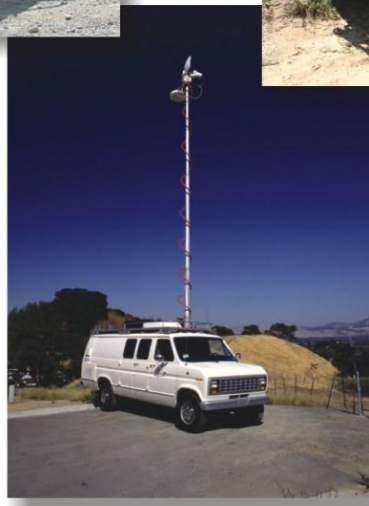

THIẾT BỊ VỆ TINH DI ĐỘNG BGAN HUGHES 9450

HUGHES®

inmarsat

Thiết bị vệ tinh IP băng rộng và điểm truy cập không dây

Khách hàng có thể kết nối vào mạng băng rộng tốc độ cao lên đến 464 kbps trong khi đang di chuyển bằng cách sử dụng thiết bị vệ tinh di động BGAN nhỏ nhất thế giới - Hughes 9450. Thiết bị này được chứng nhận tương thích hoàn toàn với mạng vệ tinh băng rộng toàn cầu của Inmarsat (BGAN), cung cấp dịch vụ truy cập tốc độ cao trong những môi trường khắc nghiệt nhất

Hughes 9450 phù hợp với tất cả đối tượng người sử dụng từ các tổ chức chính phủ, an ninh quân đội, y tế vùng sâu, lâm nghiệp, dầu khí và các lĩnh vực viễn thông khác

Các đơn vị cứu hộ và nhân viên tại các giếng dầu xa xôi có thể liên lạc với các chi nhánh và trụ sở công ty qua các dịch vụ thoại, truyền hình ảnh và dữ liệu liên tục. Cũng như cả các thiết bị BGAN của Hughes thiết bị Hughes 9450 được tích hợp sẵn chức năng truy cập mạng không dây. Thiết bị này được thiết kế trên nền IP cung cấp cho người sử dụng nhiều mức chất lượng dịch vụ khác nhau

Thiết bị có thể được lắp đặt một cách đơn giản, nhanh chóng trên các phương tiện giao thông. Anten thiết bị được thiết kế nhỏ gọn, đẹp mắt và có thể dễ dàng tháo, lắp. Anten bao gồm một cáp RF dài 8 m.

Thiết bị Hughes 9450 có 4 cổng Ethernet hỗ trợ cung cấp nguồn qua Ethernet cho phép người sử dụng kết nối với nhiều thiết bị. Thiết bị này hỗ trợ các dịch vụ thoại tương tự và chuyển mạch ISDN cũng như dịch vụ fax và dữ liệu ISDN 64 kbps.