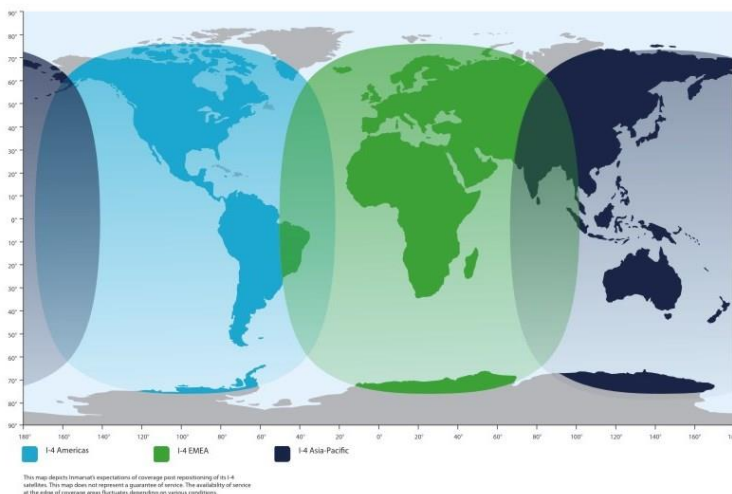

Tính năng bổ sung:

- Tích hợp các dịch vụ ISDN: speech (4 kbps), 3.1 khz audio (64 kbps), ISDN data (64 kbps).
- Cho phép sử dụng đồng thời tất cả các giao tiếp (RJ-11 Ethernet, ISDN, USB và WLAN).
- Điểm truy cập WLAN.
- Hai cổng RJ-11 cho dịch vụ thoại và cho dịch vụ fax.
- Một cổng PoE
- Có khả năng cho phép nhiều người sử dụng (lên đến 11 phiên đồng thời).
- Cho phép lựa chọn các gói dịch vụ (32 kbps, 64 kbps, 128 kbps, hoặc 256 kbps) với góc ngẩng lớn hơn 45 độ.

Bộ thiết bị bao gồm:

- Ăng-ten có khả năng quay bám, cáp RF, và chân đế từ tính để gắn Ăng-ten với trần xe.
- Cáp kết nối từ cổng IDU đến Ăng-ten.
- Lưu ý: chiều dài cáp có thể được thay đổi, nhưng độ suy hao cực đại phải nhỏ hơn 10dB ở tần số 1,6 Ghz.
- Thiết bị thu phát BGAN HUGHES 9350.
- Dây nguồn 1 chiều DC/DC.
- Hướng dẫn sử dụng và hướng dẫn cài đặt.
- Hiệu suất tốc độ dữ liệu có thể thay đổi tùy theo điều kiện khi di chuyển và tầm nhìn vệ tinh của Ăng-ten.

Các thông số kỹ thuật:

Thiết bị thu phát	
Trọng lượng	2.8 kg
Kích thước	260mmx256mm x 50mm
Độ ẩm	95% RH ở +40°C
Nhiệt độ	-25°C đến +55°C
Công suất	Ở chế độ chờ: 20W
	Cực Đại: 65W (khi đang phát)
Điện áp đầu vào	12V hoặc 24V
Khả năng chịu nước và bụi	IP-54
Ăng-ten	
Trọng lượng	5.5 Kg
Kích thước	Đường kính 477 mm x chiều cao 153 mm
Độ ẩm	95% RH ở +40°C
Nhiệt độ	Từ -25°C đến +55°C ở điều kiện hoạt động
	Từ -25°C đến +80°C ở điều kiện không hoạt động
Sức gió	125 dặm/giờ (200km/giờ) Ăng-ten có đế từ tính: 100 dặm/giờ (160 km/giờ)
Khả năng chịu nước và bụi	IP-56

CÔNG TY TNHH MTV THÔNG TIN ĐIỆN TỬ HÀNG HẢI VIỆT NAM TRUNG TÂM DỊCH VỤ KHÁCH HÀNG

Địa chỉ: Số 2, Nguyễn Thượng Hiền, Hồng Bàng, Hải Phòng, Việt Nam

Điện thoại: 031 3842070 * Fax: 031 3842073

Email: marketing@vishipel.com.vn * Website: www.vishipel.com.vn

www.vishipel.com.vn